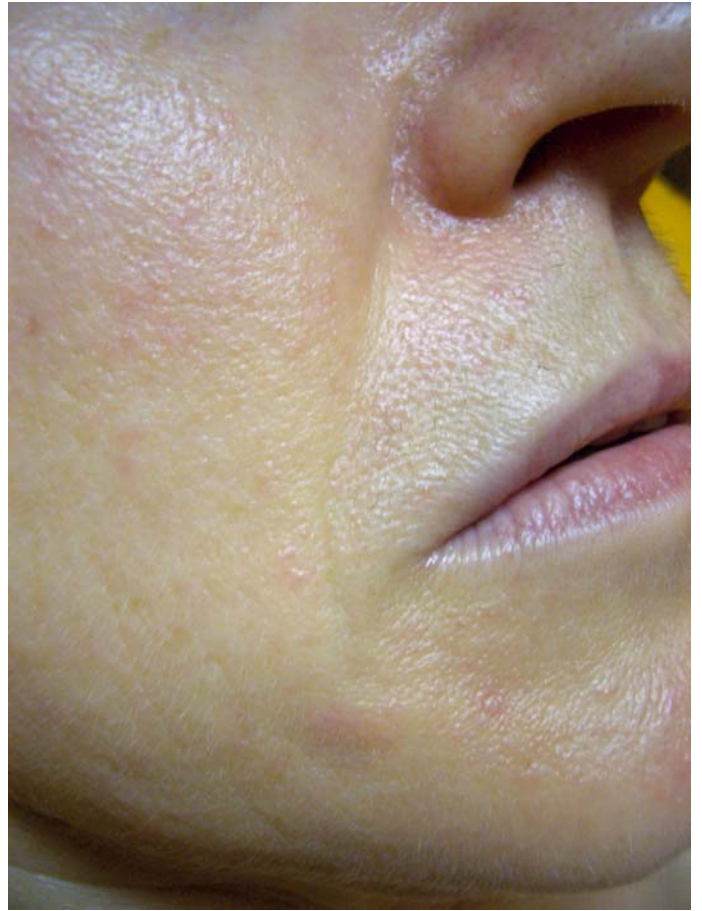

Kundin Lindofsky1 ist bereits seit vielen Jahren im Aloe-Pflegesystem. Alter 53 Jahre.  
Bilder nach 7 meso-Behandlungen.

Kundin Lindofsky2 ist eine Neukundin. Einstieg ins Aloe-Pflegesystem. Alter 50 Jahre.  
Bilder nach 10 meso-Behandlungen

Kundin Lindofsky3 ist bereits seit vielen Jahren im Aloe-Pflegesystem.  
Während der Kur 66 Day-Pflege + TDC Fluidum. Alter 73 Jahre.  
Bilder nach 12 meso-Behandlungen.