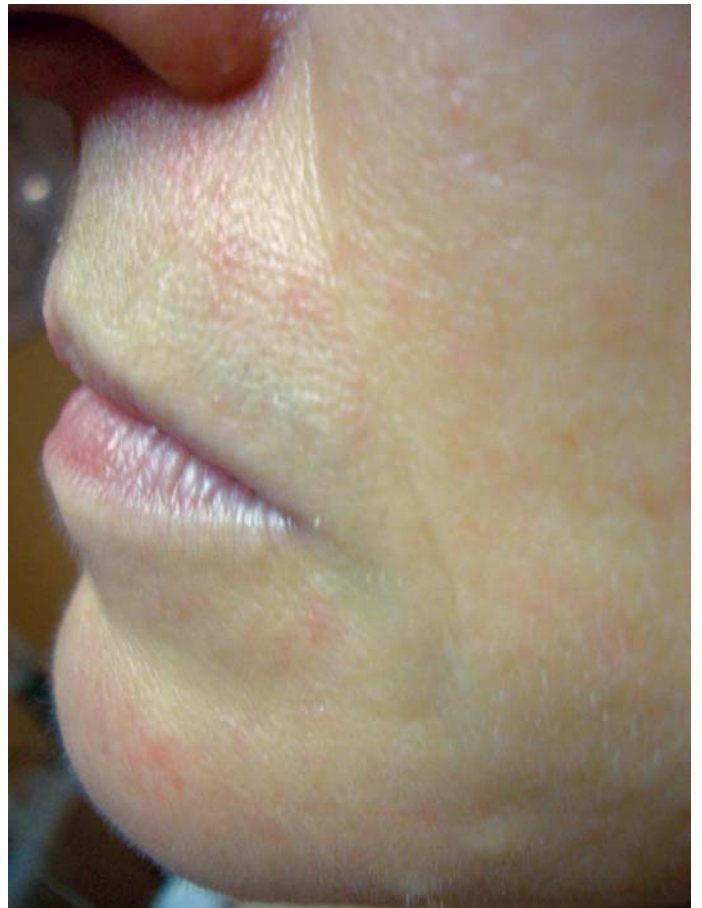

Kundin Lindofsky1 ist bereits seit vielen Jahren im Aloe-Pflegesystem. Alter 53 Jahre.  
Bilder nach 7 meso-Behandlungen.

Kundin Lindofsky2 ist eine Neukundin. Einstieg ins Aloe-Pflegesystem. Alter 50 Jahre.  
Bilder nach 10 meso-Behandlungen

Kundin Lindofsky3 ist bereits seit vielen Jahren im Aloe-Pflegesystem.  
Während der Kur 66 Day-Pflege + TDC Fluidum. Alter 73 Jahre.  
Bilder nach 12 meso-Behandlungen.